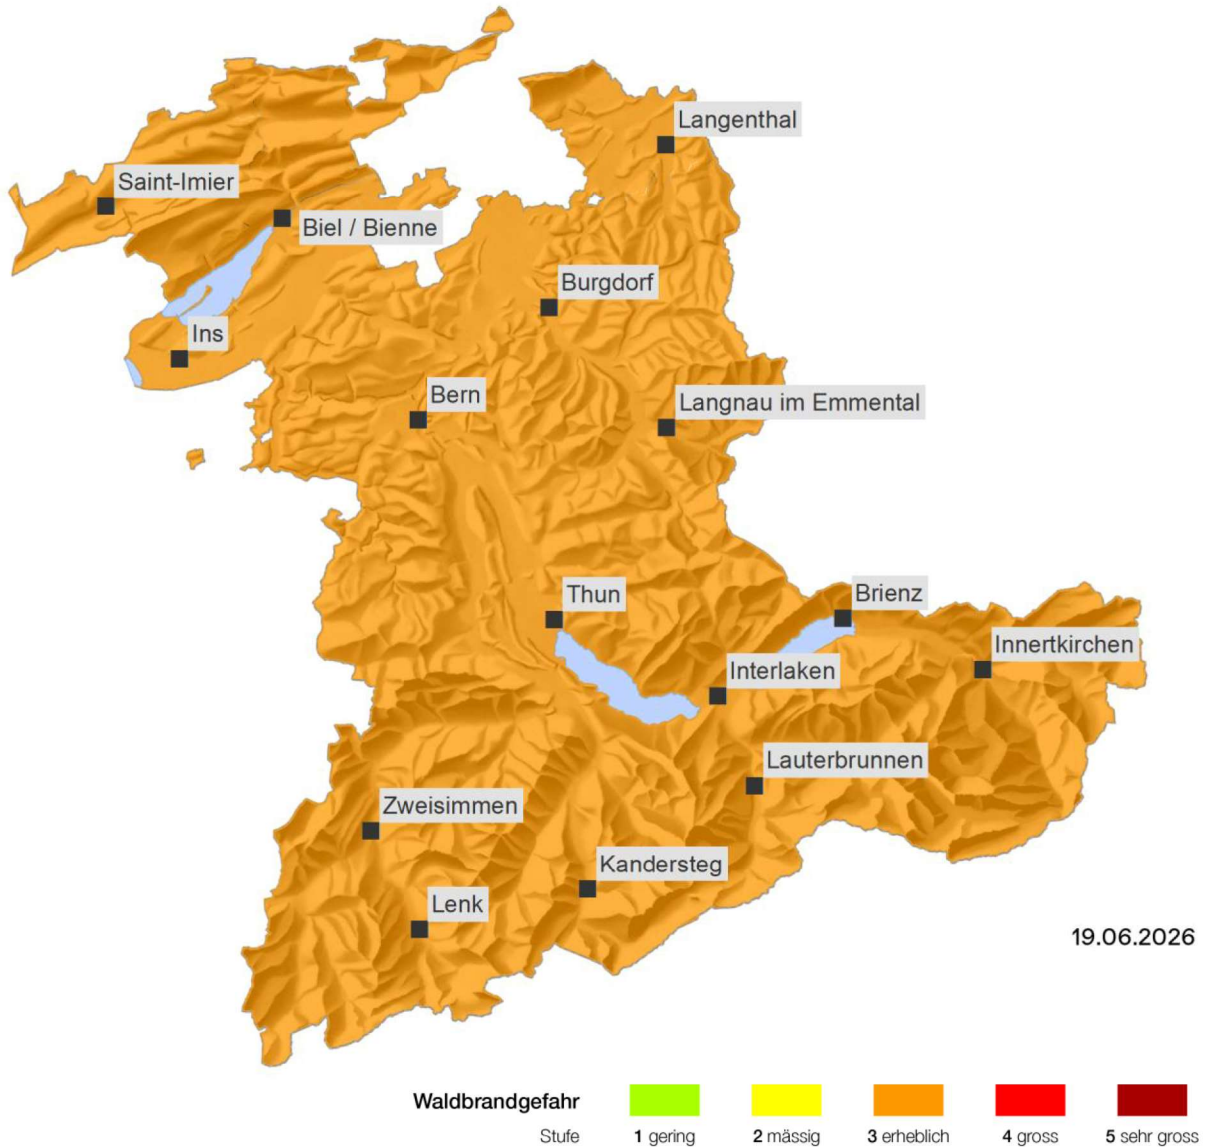

Dispositionsbeurteilung Waldbrandgefahr gültig ab 19.06.2026 12 Uhr

Erhebliche Waldbrandgefahr im ganzen Kanton

Gefahrenstufe

Die Waldbrandgefahr wird im ganzen Kanton Bern als «erheblich» beurteilt (Stufe 3).